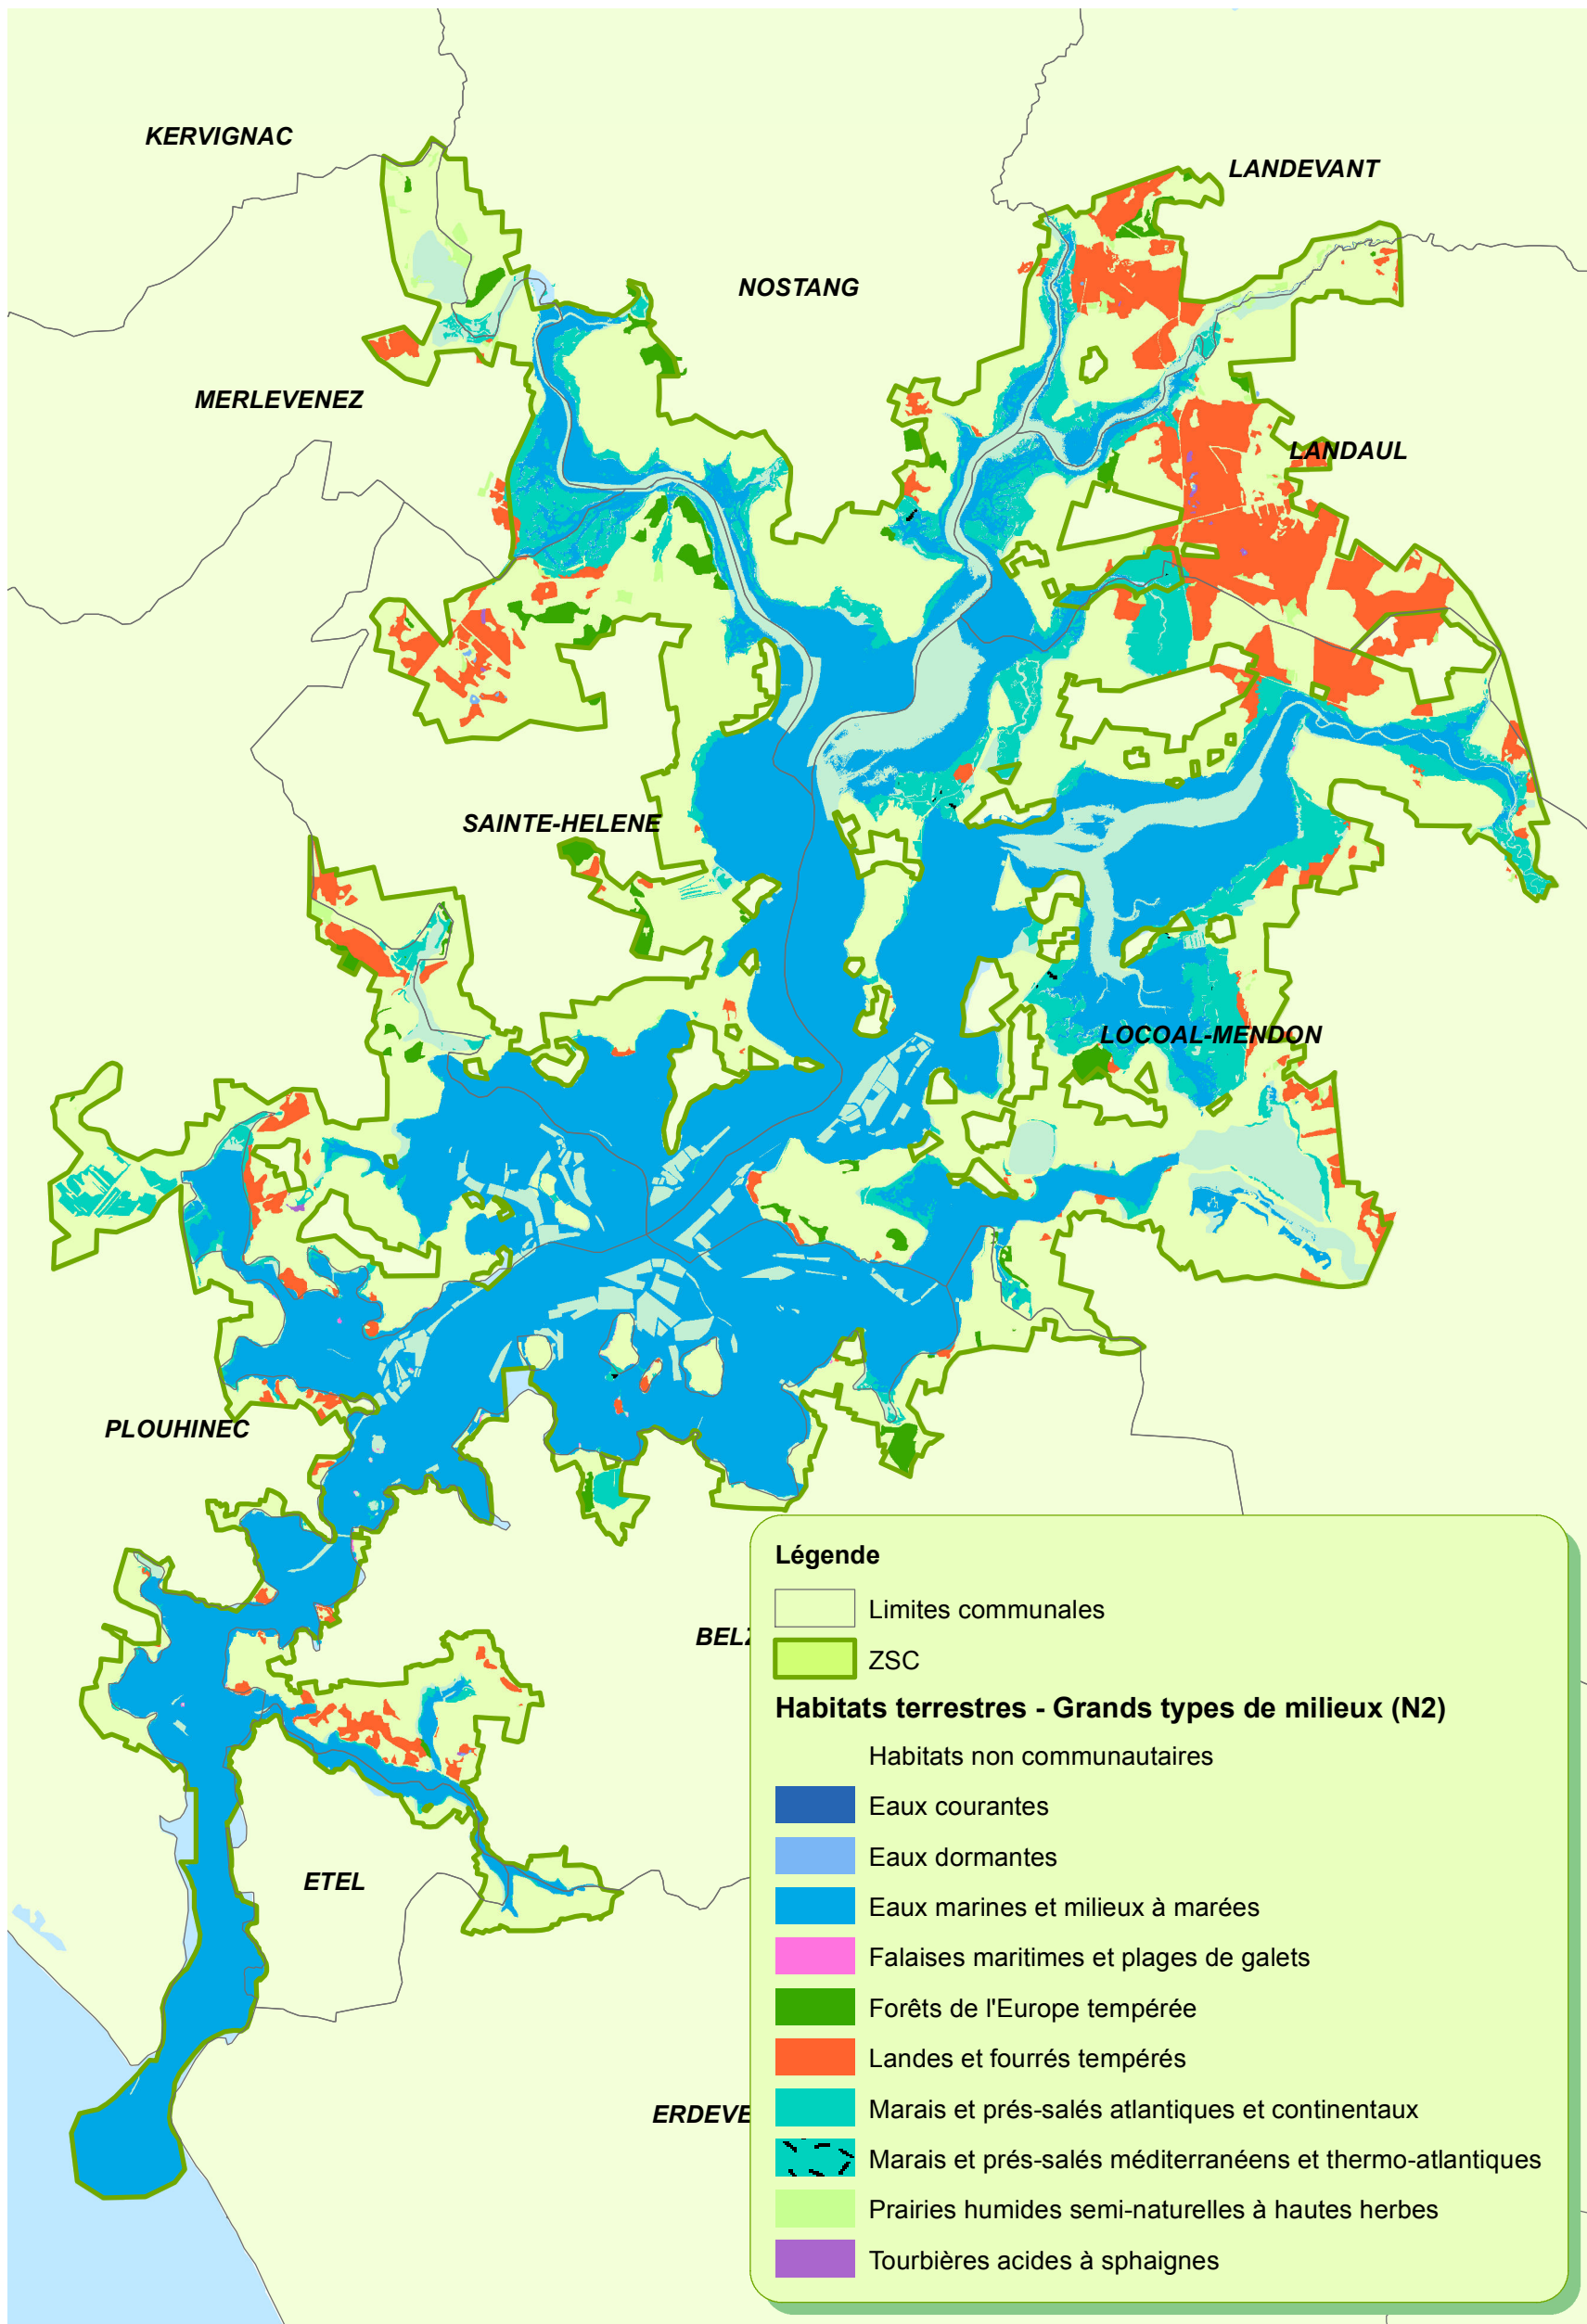

# ► Grands types de milieux

Ensemble du site N2000

SYNDICAT MIXTE  
RIA D'ETEL

NATURA 2000

### Légende

— Limites communales

■ ZSC

### Habitats terrestres - Grands types de milieux (N2)

Habitats non communautaires

■ Eaux courantes

■ Eaux dormantes

■ Eaux marines et milieux à marées

■ Falaises maritimes et plages de galets

■ Forêts de l'Europe tempérée

■ Landes et fourrés tempérés

■ Marais et prés-salés atlantiques et continentaux

■ Marais et prés-salés méditerranéens et thermo-atlantiques

■ Prairies humides semi-naturelles à hautes herbes

■ Tourbières acides à sphaignes